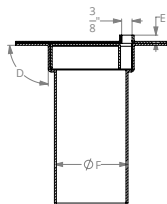

## Custom Form

<b>A: Overall Finished Length</b>	<b>B: Outlet Location</b>	<b>C: Outlet Length</b>	<b>D: Flange Angle</b>	<b>E: Finished Edge Height</b>
<input checked="" type="checkbox"/>	<input checked="" type="checkbox"/>	<input checked="" type="checkbox"/>	<input checked="" type="checkbox"/>	<input checked="" type="checkbox"/>

Outlet Option (F): <i>Choose (1)</i>					
<input type="checkbox"/> 1 1/2" No-Hub Outlet	<input type="checkbox"/> 1 1/2" Slip Fit Outlet	<input type="checkbox"/> 1 1/2" MPT Threaded Outlet	<input type="checkbox"/> 1 1/4" No-Hub Outlet	<input type="checkbox"/> 1 1/4" Slip Fit Outlet	<input type="checkbox"/> 1 1/4" MPT Threaded Outlet