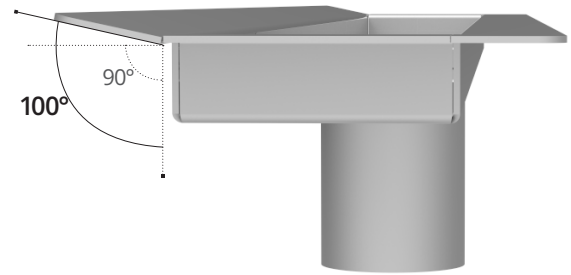

## Custom Form

<b>A: Overall Finished Length</b>	<b>B: Outlet Location</b>	<b>C: Outlet Length</b>	<b>D: Flange Angle</b>	<b>E: Finished Edge Height</b>
<input checked="" type="checkbox"/>	<input checked="" type="checkbox"/>	<input checked="" type="checkbox"/>	<input checked="" type="checkbox"/>	<input checked="" type="checkbox"/>