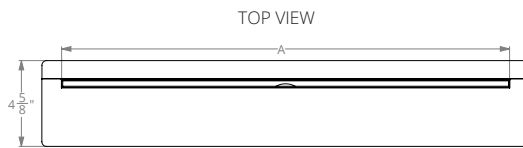

## Custom Form

<b>A: Overall Finished Length</b>	<b>B: Outlet Location</b>	<b>C: Outlet Length</b>	<b>D: Flange Angle</b>	<b>E: Finished Edge Height</b>
<input checked="" type="checkbox"/>	<input checked="" type="checkbox"/>	<input checked="" type="checkbox"/>	<input checked="" type="checkbox"/>	<input checked="" type="checkbox"/>

Outlet Option (F): <i>Choose (1)</i>					
<input type="checkbox"/> 1 1/2" No-Hub Outlet	<input type="checkbox"/> 1 1/2" Slip Fit Outlet	<input type="checkbox"/> 1 1/2" MPT Threaded Outlet	<input type="checkbox"/> 1 1/4" No-Hub Outlet	<input type="checkbox"/> 1 1/4" Slip Fit Outlet	<input type="checkbox"/> 1 1/4" MPT Threaded Outlet